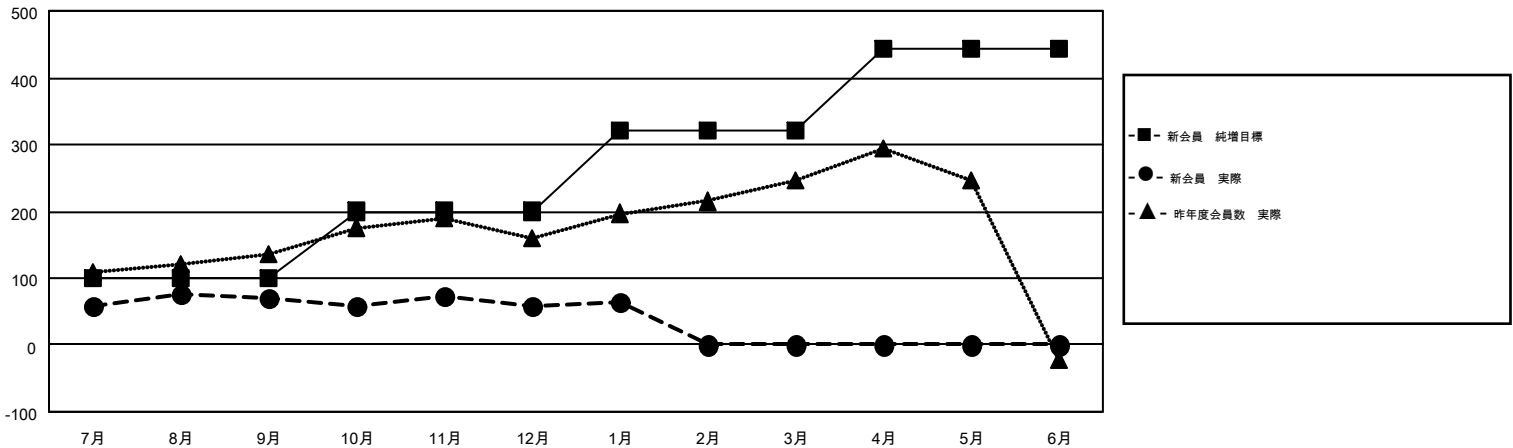

GMT MONTHLY MEMBERSHIP PROGRESS REPORT

Results as of: 1/31/2017

Multiple District 331

LOCATION: JAPAN

GMT: MASAYUKI KANEKO

GMT会則地域 5-Jap

クラブ				名			
結果: 2016-2017				結果: 2016-2017			
四半期	新クラブ目標	新クラブ	解散クラブ	四半期	新会員 (再入会と転入を含めない) 純増目標	新会員 (再入会と転入を含めない) 実際	退会者 (転籍を含む) 実際
7月/8月/9月	0	0	0	7月/8月/9月	100	197	127
10月/11月/12月	0	0	0	10月/11月/12月	100	96	109
1月/2月/3月	0	0	0	1月/2月/3月	120	44	37
4月/5月/6月	3	0	0	4月/5月/6月	123	0	0

新クラブ目標及び実績累計

会員目標及び実績累計

解散クラブ: 0	135 CLUBS OF 209 一名以上の新会員を登録	男女別	
		男性	6,024 (80.59%)
		女性	1,451 (19.41%)
退会者	会員累計データを見るには、 ここをクリック	世帯主/家族会員合計	2,362
物故会員 46		国際会費半額の家族会員	1,283
クラブ解散 0			
その他 227			
合計 273			